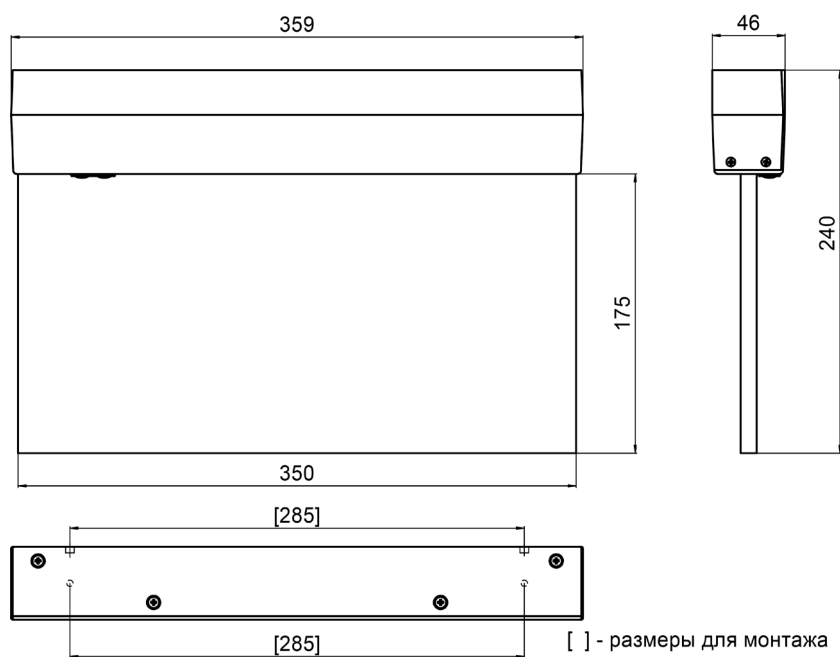

ГАБАРИТНЫЕ РАЗМЕРЫ

АКСЕССУАРЫ

a4086

Кронштейн BS-K-3 White

(для крепления к стене торцом)

a22270

Пластина защитная BS-PZ-3

(для защиты второго знака безопасности при двухстороннем размещении; одна пластина – в комплекте)

Серия знаков безопасности (заказываются отдельно): BL-3517.

Способ крепления – на винты (в комплекте).

Размещение знаков безопасности – одностороннее или двухстороннее.